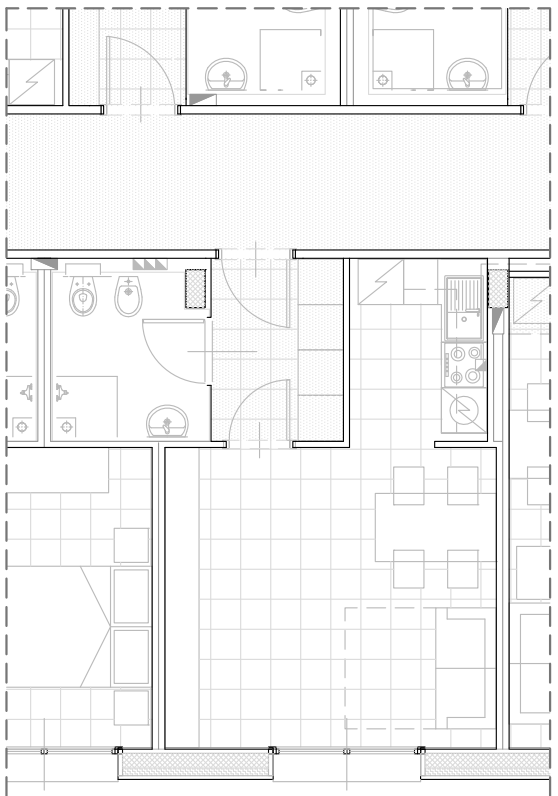

Pianta _ Scala 1:100

Keymap

Piano	04 - 05
Cod. alloggio	ML5
Tipologia	Monolocale